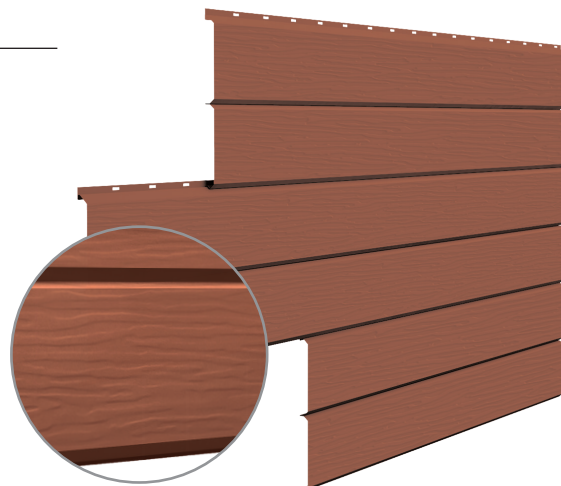

ЭКОБРУС 3Д

Металлический сайдинг с яркой, объемной фактурой дерева! Специальные накатки обеспечивают реалистичную текстуру древесных волокон.

- максимальное сходство с клееным брусом
- фирменная письменная гарантия до 50 лет
- подходит для использования в частном коттеджном строительстве и для декорирования фасадов промышленных объектов

Параметры

Общая ширина, мм	345
Полезная ширина, мм	320
Длина листа, м	0,5 – 6

Изображено покрытие Premium Satin®Matt, RAL 8004

КОРАБЕЛЬНАЯ ДОСКА

Один из самых популярных профилей сайдинга. Панели герметично стыкуются, обеспечивая прочную, долговечную и эстетичную поверхность облицовки.

Параметры

Общая ширина, мм	265
Полезная ширина, мм	240
Высота профиля, мм	12
Длина листа, м	0,5 – 6

Один из самых экономичных вариантов отделки фасадов зданий большой площади. Сайдинг не требует обработки и может использоваться на объектах с высокими требованиями к пожаробезопасности.